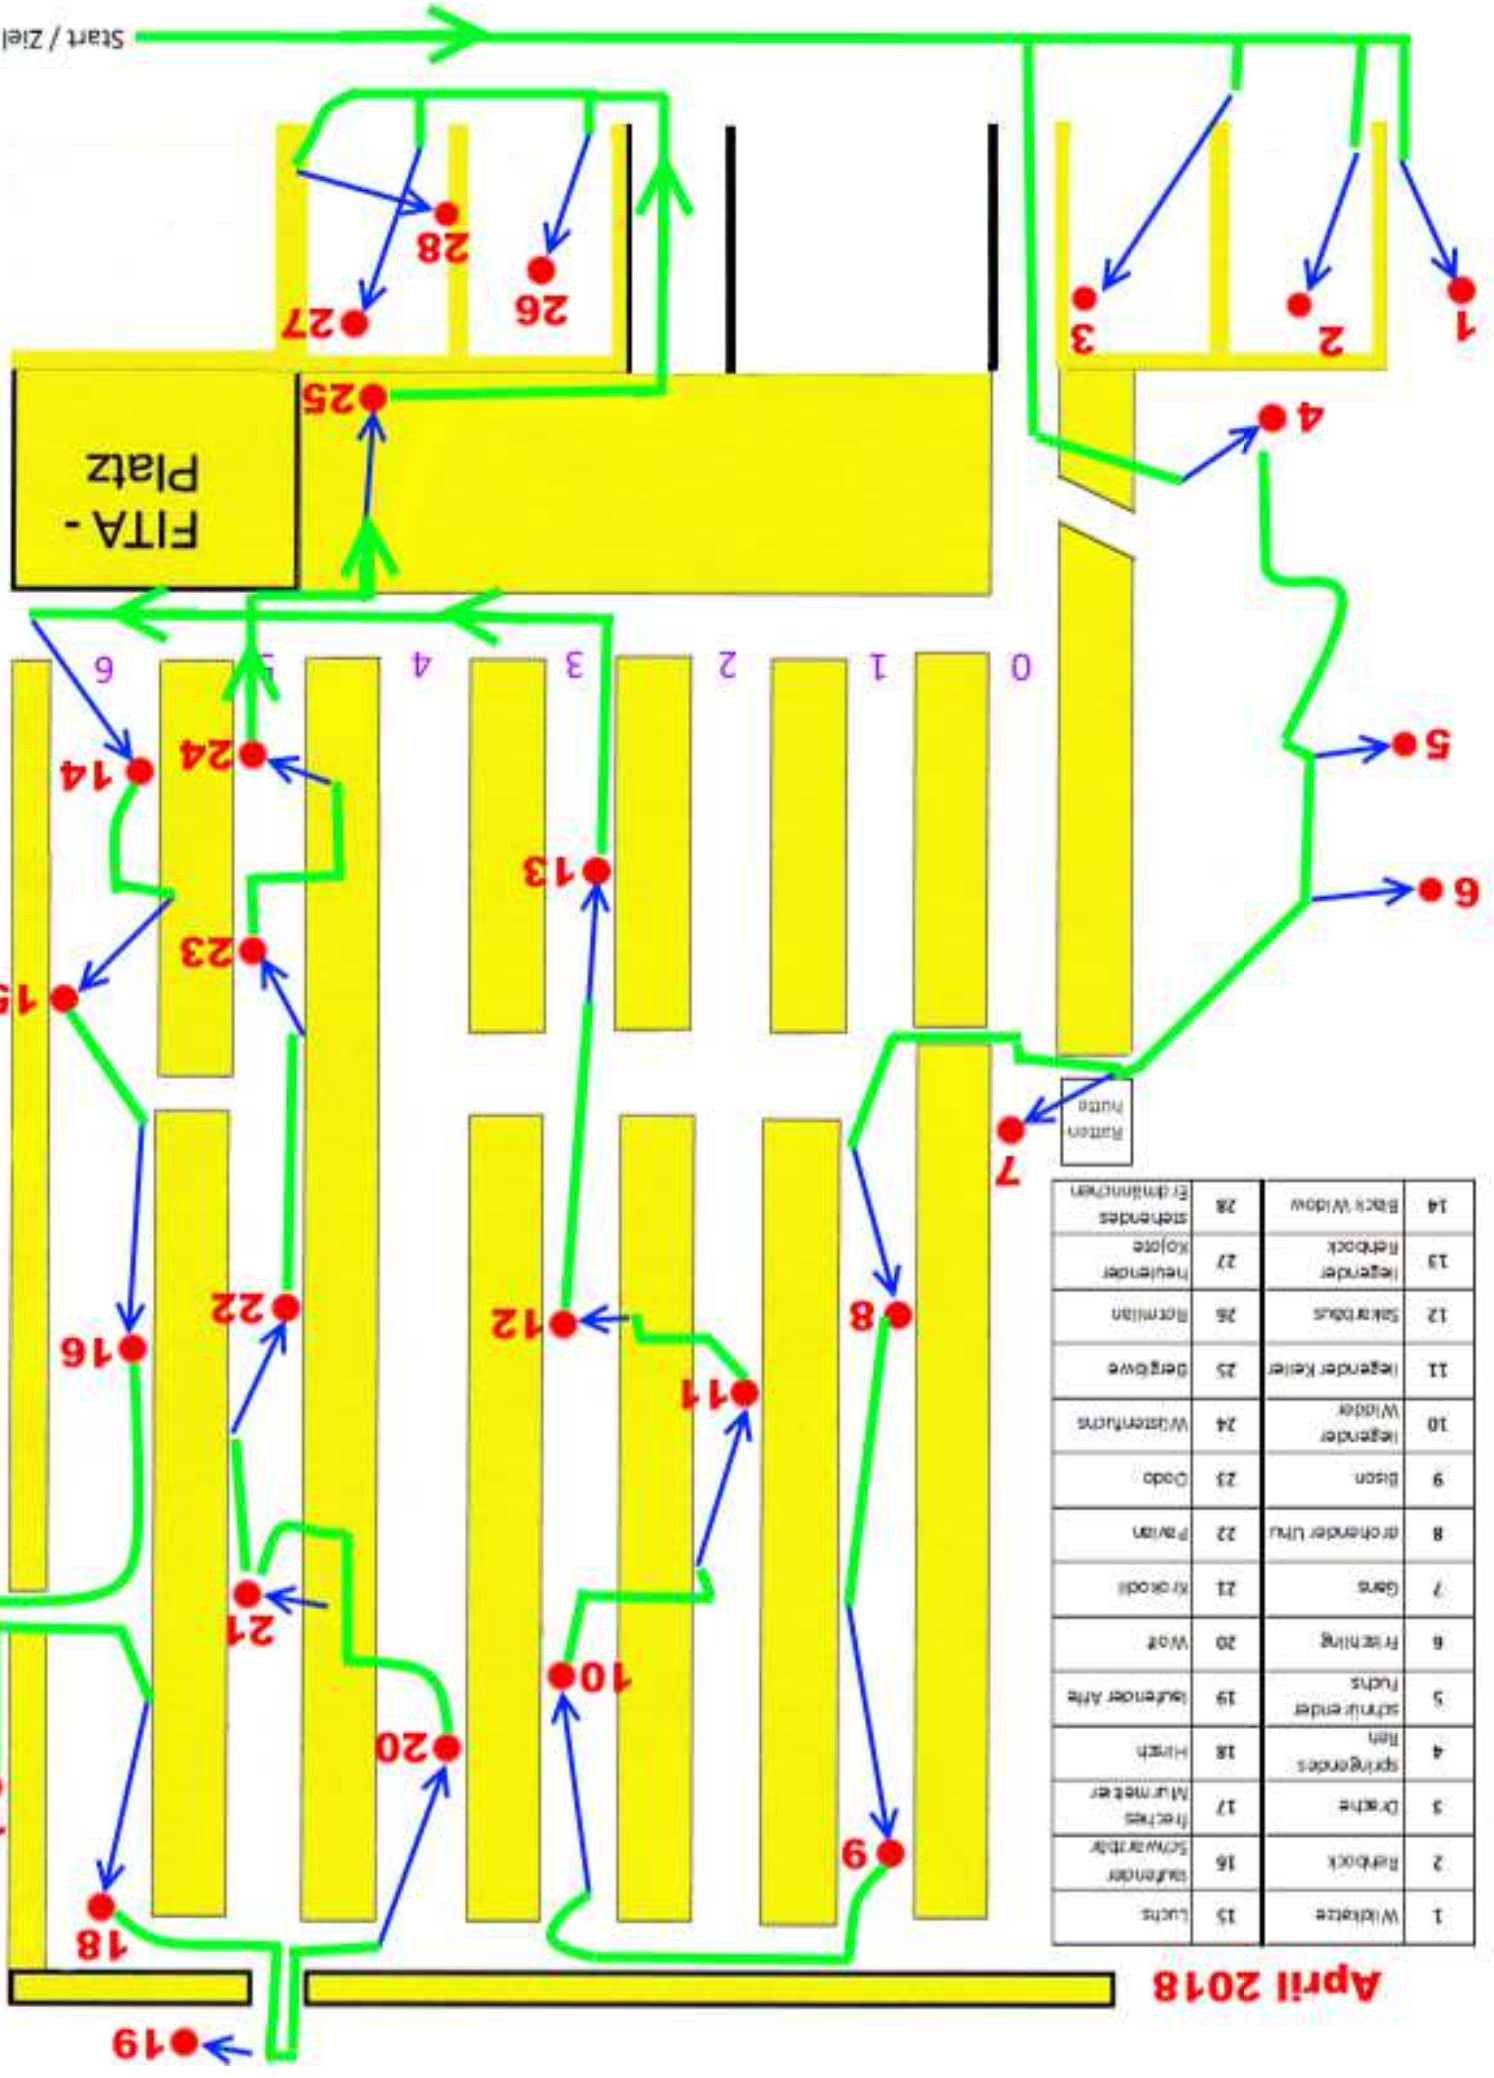

April 2018

| | | | |
|----|--------------------|----|-----------------------|
| 1 | Waldziege | 15 | Luchs |
| 2 | Raubvogel | 16 | Schwarzkäfer |
| 3 | Drache | 17 | Murmeltier |
| 4 | springendes Hirsch | 18 | |
| 5 | schreiender Fuchs | 19 | salzender Ahe |
| 6 | Frösche | 20 | Wald |
| 7 | Gans | 21 | Wald |
| 8 | großer Uhu | 22 | Falke |
| 9 | Bär | 23 | Dodo |
| 10 | legender Widder | 24 | Waldhuhn |
| 11 | legender Keiler | 25 | Berglöwe |
| 12 | Saltkröte | 26 | Störchen |
| 13 | legender Nebelhorn | 27 | Kojote |
| 14 | Backs Wölfin | 28 | stehendes Erdmännchen |

Start / Ziel

FITA - Platz

Ratten